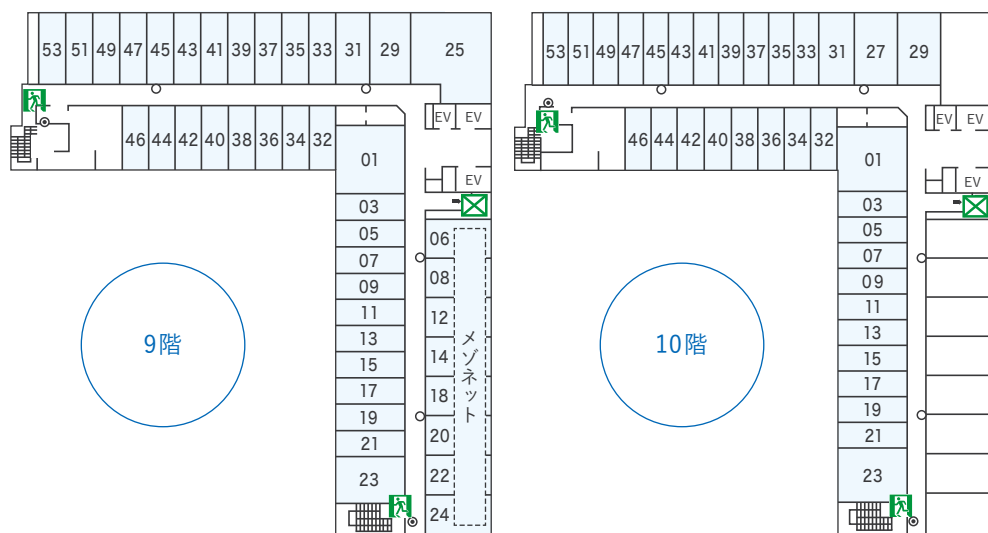

館内ご案内

修学旅行・各種団体様にも最適

グルメや観光、アクティビティなど何度訪れても新しい発見がある札幌。
感動的で心に残る思い出の1ページを思う存分満喫してください。
スタッフ一同心よりおもてないたします。

- 喫煙フロア 4階のみ
- ホテル館内無料Wi-Fi完備
- 自販機があるフロア 3・5・7・9階(3階から上の奇数階)
- 客室内冷蔵庫有(中身空)
- コインランドリーがあるフロア 4・6・8・10階(3階から上の偶数階)
- 客室室内着有

▲ 出入口 非常口 非常はしご

シングルルーム	152室
ツインルーム	91室
トリプルルーム	32室
ダブルルーム	8室
メゾネットルーム	8室
ファミリールーム	6室
和室ルーム	7室
スイートルーム	1室
ユニバーサルルーム	1室
合計客室	306室