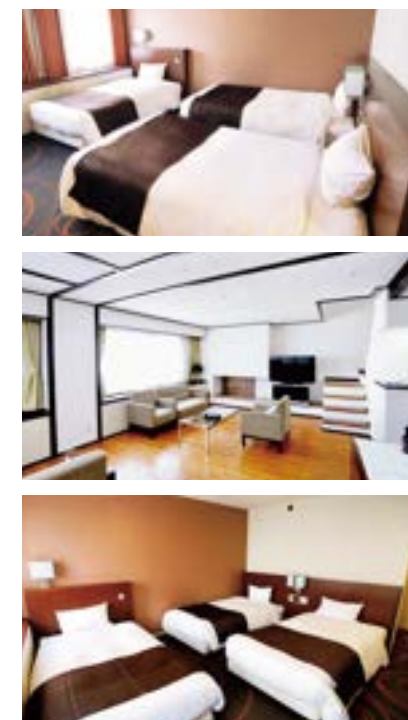

団体ご宿泊の あらゆるニーズにお応えします

修学旅行・社員旅行・スポーツ合宿・研修
宴会・同窓会・歓送迎会など幅広くご利用
いただけます。お気軽にご相談ください。

館内ご案内

修学旅行・各種団体様にも最適

グルメや観光、アクティビティなど何度訪れても新しい発見がある札幌。
感動的で心に残る思い出の1ページを思う存分満喫してください。
スタッフ一同心よりおもてないたします。

- 喫煙フロア 4階のみ
- ホテル館内無料Wi-Fi完備
- 自販機があるフロア 3・5・7・9階(3階から上の奇数階)
- 客室内冷蔵庫有(中身空)
- コインランドリーがあるフロア 4・6・8・10階(3階から上の偶数階)
- 客室室内着有

▲ 出入口 非常口 非常はしご

シングルルーム	152室
ツインルーム	91室
トリプルルーム	32室
ダブルルーム	8室
メゾネットルーム	8室
ファミリールーム	6室
和室ルーム	7室
スイートルーム	1室
ユニバーサルルーム	1室
合計客室	306室

ご当地グルメを楽しめる 北海道づくし朝食

当ホテル自慢のお料理。好きなものを好きなだけ詰め込める海鮮丼や出来立てジンギスカン。北海道産の食材を取り入れたこだわりのメニューでご利用者様からご好評いただいております。旬の味覚を盛り込んだお料理で、朝食・ランチ・夕食とご予算やご要望に応じて対応させていただきます。