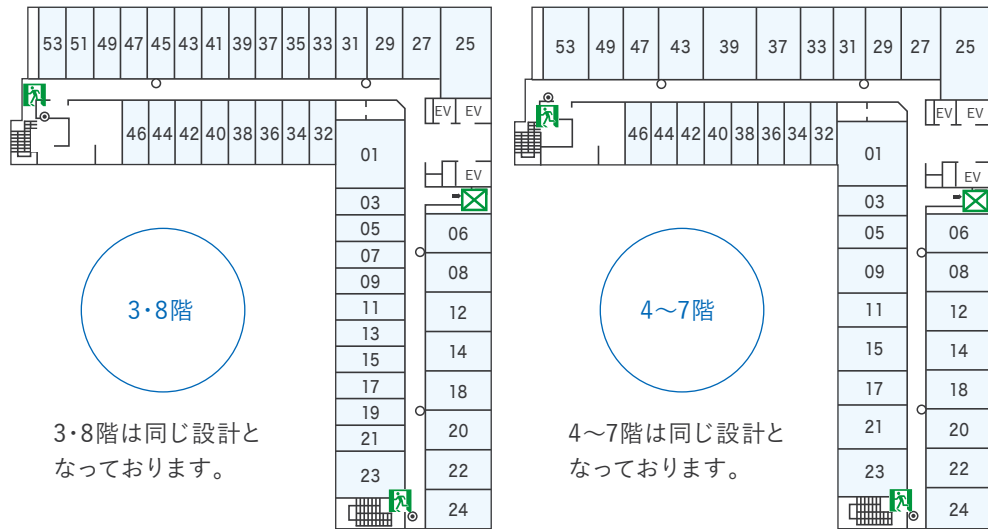

館内ご案内

修学旅行・各種団体様にも最適

グルメや観光、アクティビティなど何度訪れても新しい発見がある札幌。
感動的で心に残る思い出の1ページを思う存分満喫してください。
スタッフ一同心よりおもてないたします。

- 喫煙フロア 4階のみ
- ホテル館内無料Wi-Fi完備
- 自販機があるフロア 3・5・7・9階(3階から上の奇数階)
- 客室内冷蔵庫有(中身空)
- コインランドリーがあるフロア 4・6・8・10階(3階から上の偶数階)
- 客室室内着有

▲ 出入口 非常口 非常はしご

シングルルーム	152室
ツインルーム	91室
トリプルルーム	32室
ダブルルーム	8室
メゾネットルーム	8室
ファミリールーム	6室
和室ルーム	7室
スイートルーム	1室
ユニバーサルルーム	1室
合計客室	306室