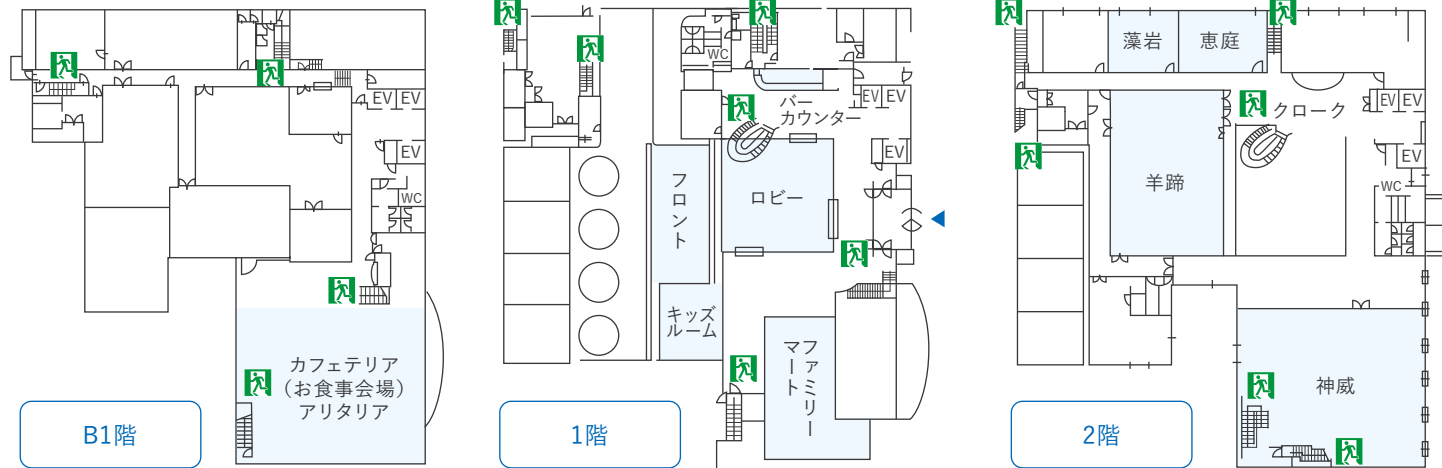

団体ご宿泊の あらゆるニーズにお応えします

修学旅行・社員旅行・スポーツ合宿・研修
宴会・同窓会・歓送迎会など幅広くご利用
いただけます。お気軽にご相談ください。

館内ご案内

修学旅行・各種団体様にも最適

グルメや観光、アクティビティなど何度訪れても新しい発見がある札幌。
感動的で心に残る思い出の1ページを思う存分満喫してください。
スタッフ一同心よりおもてないたします。

- 喫煙フロア 4階のみ
- ホテル館内無料Wi-Fi完備
- 自販機があるフロア 3・5・7・9階(3階から上の奇数階)
- 客室内冷蔵庫有(中身空)
- コインランドリーがあるフロア 4・6・8・10階(3階から上の偶数階)
- 客室室内着有

▲ 出入口 非常口 非常はしご

シングルルーム	152室
ツインルーム	91室
トリプルルーム	32室
ダブルルーム	8室
メゾネットルーム	8室
ファミリールーム	6室
和室ルーム	7室
スイートルーム	1室
ユニバーサルルーム	1室
合計客室	306室

ご当地グルメを楽しめる 北海道づくし朝食

当ホテル自慢のお料理。好きなものを好きなだけ詰め込める海鮮丼や出来立てジンギスカン。北海道産の食材を取り入れたこだわりのメニューでご利用者様からご好評いただいております。旬の味覚を盛り込んだお料理で、朝食・ランチ・夕食とご予算やご要望に応じて対応させていただきます。

各種宴会お食事会・会議研修

宴会場・貸会議室 (有料)

お料理もご用意可能。各種宴会やお食事会、展示会や会議・研修会などでもご利用頂けます。

神威(かむい) 330㎡	※収容人数についてはご相談ください
羊蹄(ようてい) 208㎡	着席/130名 立席/150名
恵庭(えにわ) 56㎡	着席/40名 立席/40名
藻岩(もいわ) 44㎡	着席/40名 立席/40名

お料理プラン
ご要望に応じて対応いたします
のでご相談ください。